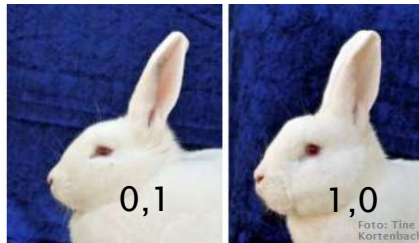

Weisse Landkaninchen Fellhaar

- mittellang
  (3-3,5 cm auf dem Rücken gemessen)
- dicht, viel Unterwolle
- reichlich Deckhaare
- Grannen kurz und nicht zu grob (Glanz)
- Ohren gut behaart

15. EE - Preisrichterschulung 23.-25. März 2018 Oksbøl - Dänemark 24. Januar 2018

Weisse Landkaninchen Fellhaar

- Leichte und schwere Fehler gemäss den allgemeinen Bestimmungen
- Beispiele leichte Fehler
  - dünnes, kurzes Fell
  - etwas lange oder grobe Grannen
  - usw.
- Beispiel schwere Fehler
  - ausgesprochen dünnes Fell
  - sehr lange und/oder sehr grobe Grannen

15. EE - Preisrichterschulung 23.-25. März 2018 Oksbøl - Dänemark 24. Januar 2018

Weisse Landkaninchen Kopf

- kräftig
- leichte Ramsbildung
- dem Geschlecht entsprechend
- dicht am Körper

Kopfprofil

15. EE - Preisrichterschulung 23.-25. März 2018 Oksbøl - Dänemark 24. Januar 2018