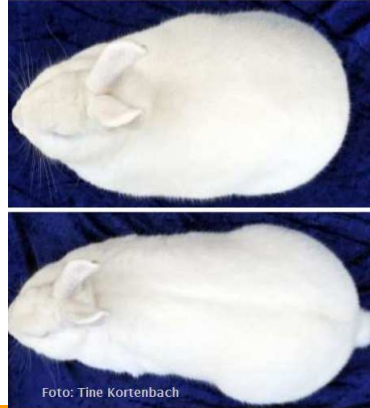

## Weisse Landkaninchen Typ, Körperform und Bau

- schöne Walzenform
- gleichmässig breit
- schön gerundetes Becken
- etwas länglich
- vorne schmaler
- etwas abstehende Schenkel

Foto: Tine Kortjenbach

15. EE – Preisrichterschulung 23.-25. März 2018 Oksbøl - Dänemark 24. Januar 2018