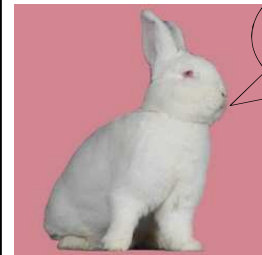

Weisse Landkaninchen Hvid Land

Viel Spass mit dieser schönen Rasse!!!

Hübsches
Mädel, wie wär's
mit uns beiden?